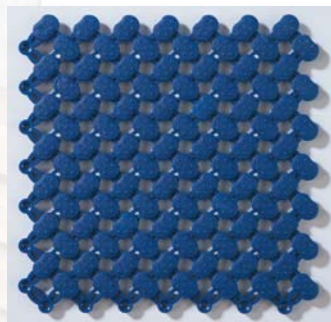

# fichetechnique

Le revêtement qui apporte la protection antidérapante maximale ainsi qu'une installation et un nettoyage faciles. Grâce à la forme de ses dalles, Pavigym Wet Areas est totalement modulable et adaptable aux douches, vestiaires, saunas, spas et piscines.

## COULEURS ET RÉFÉRENCES

-  BLEU
-  BLEU CIEL
-  ANTHRACITE

WET AREAS

- 420.001
- 420.002
- 420.003

## CARACTÉRISTIQUES TECHNIQUES

	WET AREAS
ÉPAISSEUR	9 mm
DIMENSIONS NETTES	20 x 20 cm
POIDS	0,164 kg
MATÉRIEL	Vynil
ANCRAGE INVISIBLE	Oui
SYSTÈME D'INSTALLATION	INTERLOCKING INSTALLATION SYSTEM